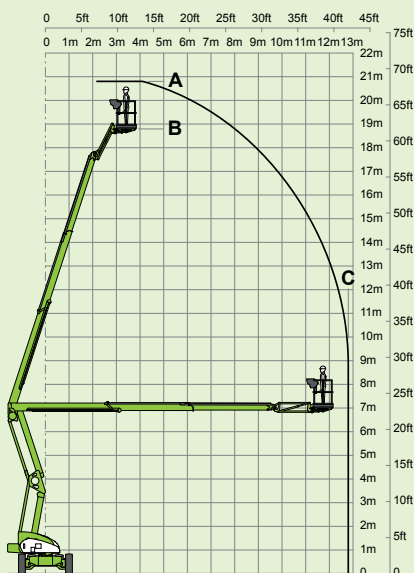

(A) 20.8m
68ft 6in

(B) 18.8m
62ft

(C) 12.8m
42ft

225kg
500lbs

1.8m x 0.85m
5ft 11in x 2ft 9in

150°

100°

(D) 2.15m
7ft

(F) 2.27m
7ft 5in

(H) 5.3m
17ft 5in

(J) 6.7m
22ft

6.6km/h
4.1mph

4m
13ft

45%
24°

6500kg
14330lbs

SIOPS® toughcage