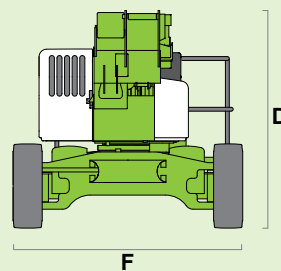

(A) 20.8m
68ft 6in

(B) 18.8m
62ft

(C) 12.8m
42ft

225kg
500lbs

1.8m x 0.85m
5ft 11in x 2ft 9in

150°

100°

(D) 2.15m
7ft

(F) 2.27m
7ft 5in

(H) 5.3m
17ft 5in

(J) 6.7m
22ft

6.6km/h
4.1mph

4m
13ft

45%
24°

6500kg
14330lbs

SIOPS® toughcage