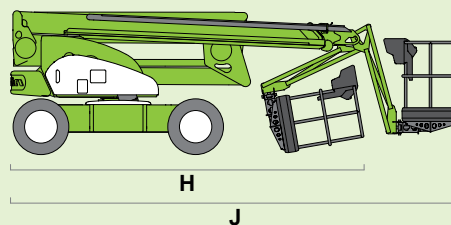

(A) 20.8m
68ft 6in

(B) 18.8m
62ft

(C) 12.8m
42ft

225kg
500lbs

1.8m x 0.85m
5ft 11in x 2ft 9in

150°

100°

(D) 2.15m
7ft

(F) 2.27m
7ft 5in

(H) 5.3m
17ft 5in

(J) 6.7m
22ft

6.6km/h
4.1mph

4m
13ft

45%
24°

6500kg
14330lbs

SIOPS® toughcage