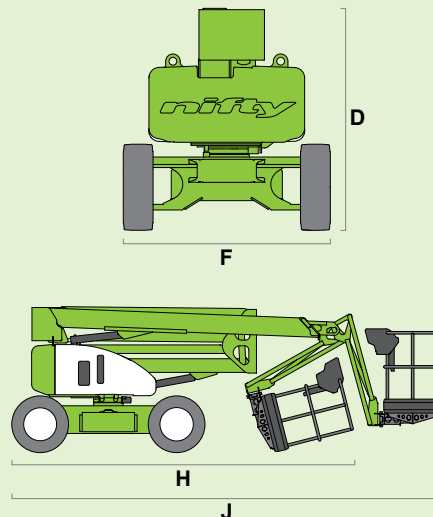

# HR17 4x4

(A) 17.2m  
56ft 6in

(B) 15.2m  
50ft

(C) 9.4m  
31ft

225kg  
500lbs

1.8m x 0.85m  
5ft 11in x 2ft 9in

150°

180°

(D) 2.1m  
6ft 11in

(F) 2m  
6ft 7in

(H) 4.8m  
15ft 9in

(J) 6.35m  
20ft 10in

6km/h  
3.7mph

3.7m  
12ft 2in

45%  
24°

5000kg  
11020lbs