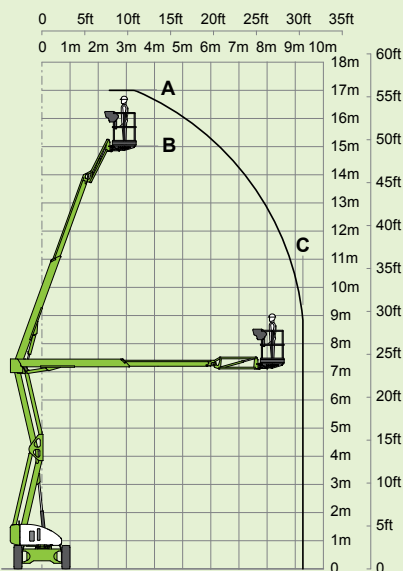

# HR17 4x4

(A) 17.2m  
56ft 6in

(B) 15.2m  
50ft

(C) 9.4m  
31ft

225kg  
500lbs

1.8m x 0.85m  
5ft 11in x 2ft 9in

150°

180°

(D) 2.1m  
6ft 11in

(F) 2m  
6ft 7in

(H) 4.8m  
15ft 9in

(J) 6.35m  
20ft 10in

6km/h  
3.7mph

3.7m  
12ft 2in

45%  
24°

5000kg  
11020lbs